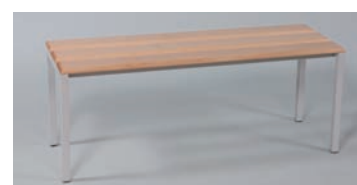

BANCS CENTRAUX - Hauteur 450 mm - Profondeur 420 mm

Banc central	BANCC 800	Largeur 800
Banc central	BANCC 1000	Largeur 1000
Banc central	BANCC 1200	Largeur 1200
Banc central	BANCC 1500	Largeur 1500
Banc central	BANCC 1800	Largeur 1800
Banc central	BANCC 2000	Largeur 2000