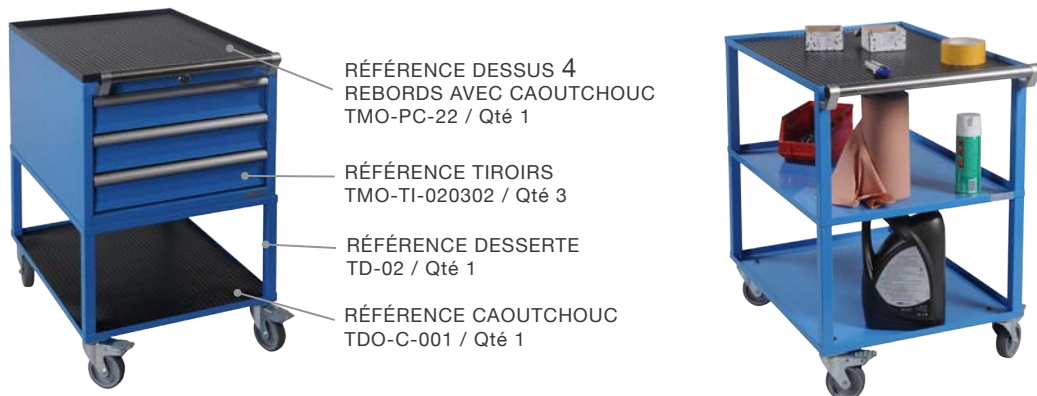

Dessertes

RÉFÉRENCE DESSUS 4
REBORDS AVEC CAOUTCHOUC
TMO-PC-22 / Qté 1

RÉFÉRENCE TIROIRS
TMO-TI-020302 / Qté 3

RÉFÉRENCE DESSERTE
TD-02 / Qté 1

RÉFÉRENCE CAOUTCHOUC
TDO-C-001 / Qté 1

- Dessertes en tubes profilés carré de 30x30 mm, épaisseur 1.5 mm avec plateaux en tôle d'acier plié épaisseur 1.5 mm

Elles sont équipées de :

- Une poignée de manutention en face avant.
- Deux roulettes bandage caoutchouc orientables diamètre 100 mm avec frein sur l'avant.
- Deux roulettes arrière sans frein.

DIMENSIONS HORS TOUT DISPONIBLES :

Hauteur : 760 mm

Largeur : 572 mm (pour meubles largeur hors tout 564)

Profondeur : 733 mm (pour meubles profondeur hors tout 725)

| Références dessertes | Equipement en meubles à tiroirs des dessertes | Meuble largeur hors tout (en mm) | Meuble hauteur hors tout (en mm) | Meuble profondeur hors tout (en mm) |
|----------------------|---|----------------------------------|----------------------------------|-------------------------------------|
| TD-00 | sans | | | |
| TD-01 | TM-020102 | 564 | 283 | 725 |
| TD-02 | TM-020202 | 564 | 383 | 725 |
| TD-03 | TM-020302 | 564 | 583 | 725 |

ATTENTION : Tiroirs à choisir en fonction de la référence du meuble

La desserte sans meuble à tiroirs est équipée de 3 plateaux 4 rebords sans caoutchouc. Les dessertes avec meuble à tiroirs sont équipées d'un plateau 4 rebords sans caoutchouc en partie basse et sans dessus de meuble 4 rebords en partie haute (voir options ci-dessous)